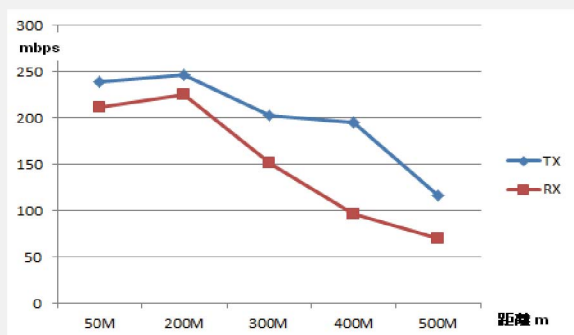

智捷科技專注於無線網路系統的研發及製造，憑藉著兩大核心技術-「射頻研發」與「無線寬頻網路整合軟體開發」，多次與國際級電信商合作，至今已成功建置數百萬個電信商等級Wi-Fi無線存取點。

高硬體規格符合室外環境

室外活動場地，天氣多變，場域寬廣，如何選用合適的AP來佈署Wi-Fi無線網路？